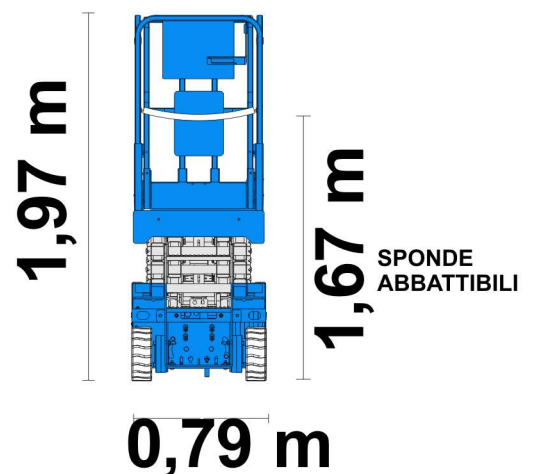

PANTOGRAFO ELETTRICO 7 MT SINOBOOM 1530SE

Comandi in navicella e a terra - Omologata 2 persone - Uso Interno

PRESTAZIONI

Altezza di lavoro	6,50 mt
Altezza piano di calpestio	4,50 mt
Estensione cesta	0,60 mt
Portata	240 KG
Dim. cestello 1,34 x 0,70 Estens.0,60	
Persone cestello	2
Peso	880 KG

DATI TECNICI

Altezza fase trasporto	1,97mt
Larghezza fase trasporto	0,79mt
Lunghezza fase trasporto	1,42mt
Altezza sponde abbattute	1,67mt
Basso pend. terreno max	25% o 14°
Alto pend. terreno	1,5% passo c. 3% passo l.
Livello pressione sonora	<70 dBA

**NO LAVORO
ESTERNO**

OBBLIGO DPI

Pressione a terra
per ruota

TIMBRO E FIRMA

I dati riportati e le caratteristiche tecniche sono indicativi,
possono essere soggetti a modifiche