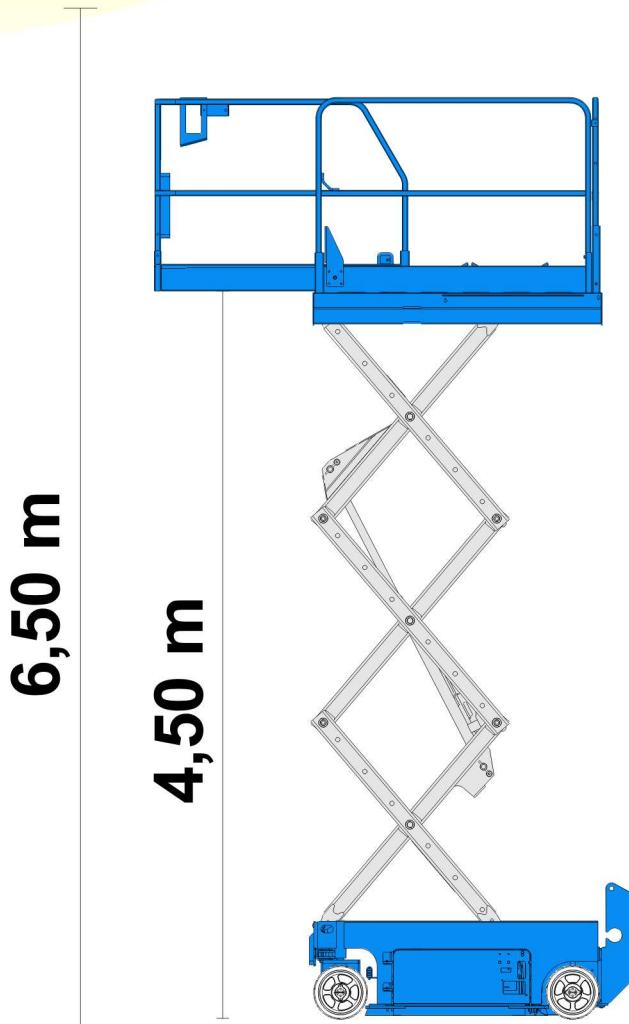

PANTOGRAFO ELETTRICO 7 MT SINOBOOM 1530SE

Comandi in navicella e a terra - Omologata 2 persone - Uso Interno

PRESTAZIONI

Altezza di lavoro	6,50 mt
Altezza piano di calpestio	4,50 mt
Estensione cesta	0,60 mt
Portata	240 KG
Dim. cestello 1,34 x 0,70 Estens.0,60	
Persone cestello	2
Peso	880 KG

DATI TECNICI

Altezza fase trasporto	1,97mt
Larghezza fase trasporto	0,79mt
Lunghezza fase trasporto	1,42mt
Altezza sponde abbattute	1,67mt
Basso pend. terreno max	25% o 14°
Alto pend. terreno	1,5% passo c. 3% passo l.
Livello pressione sonora	<70 dBA

**NO LAVORO
ESTERNO**

OBBLIGO DPI

Pressione a terra
per ruota

TIMBRO E FIRMA

I dati riportati e le caratteristiche tecniche sono indicativi,
possono essere soggetti a modifiche