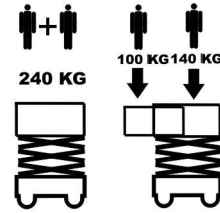

## PANTOGRAFO ELETTRICO 7 MT SINOBOOM 1530SE

Comandi in navicella e a terra - Omologata 2 persone - Uso Interno

### PRESTAZIONI

Altezza di lavoro	6,50 mt
Altezza piano di calpestio	4,50 mt
Estensione cesta	0,60 mt
Portata	240 KG
Dim. cestello 1,34 x 0,70 Estens.0,60	
Persone cestello	2
Peso	880 KG

### DATI TECNICI

Altezza fase trasporto	1,97mt
Larghezza fase trasporto	0,79mt
Lunghezza fase trasporto	1,42mt
Altezza sponde abbattute	1,67mt
Basso pend. terreno max	25% o 14°
Alto pend. terreno	1,5% passo c. 3% passo l.
Livello pressione sonora	<70 dBA