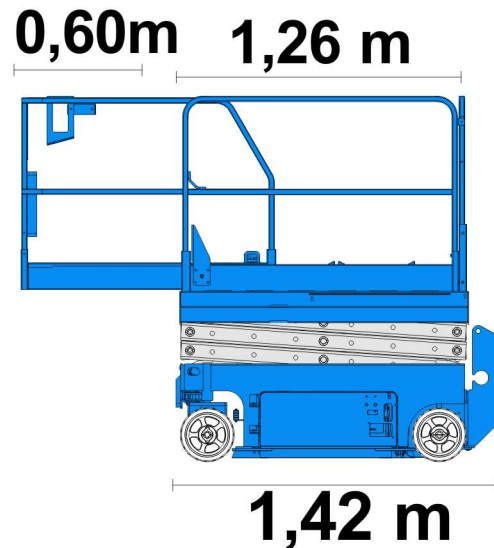

PANTOGRAFO ELETTRICO 7 MT SINOBOOM 1530SE

Comandi in navicella e a terra - Omologata 2 persone - Uso Interno

PRESTAZIONI

Altezza di lavoro	6,50 mt
Altezza piano di calpestio	4,50 mt
Estensione cesta	0,60 mt
Portata	240 KG
Dim. cestello 1,34 x 0,70 Estens.0,60	
Persone cestello	2
Peso	880 KG

DATI TECNICI

Altezza fase trasporto	1,97mt
Larghezza fase trasporto	0,79mt
Lunghezza fase trasporto	1,42mt
Altezza sponde abbattute	1,67mt
Basso pend. terreno max	25% o 14°
Alto pend. terreno	1,5% passo c. 3% passo l.
Livello pressione sonora	<70 dBA

**NO LAVORO
ESTERNO**

OBBLIGO DPI

Pressione a terra
per ruota

TIMBRO E FIRMA

I dati riportati e le caratteristiche tecniche sono indicativi,
possono essere soggetti a modifiche